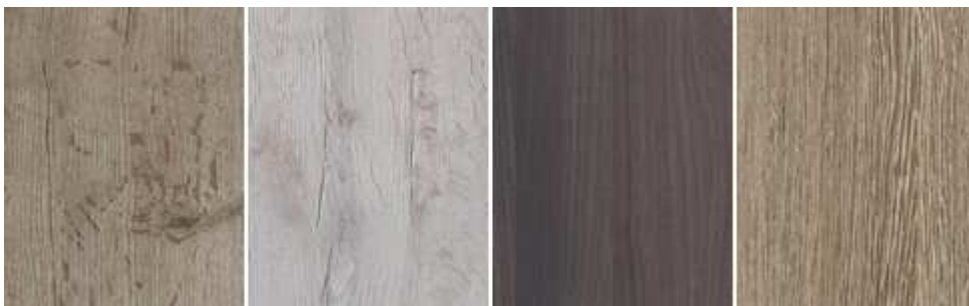

R 4264
R 4265
R 5052
R 5612